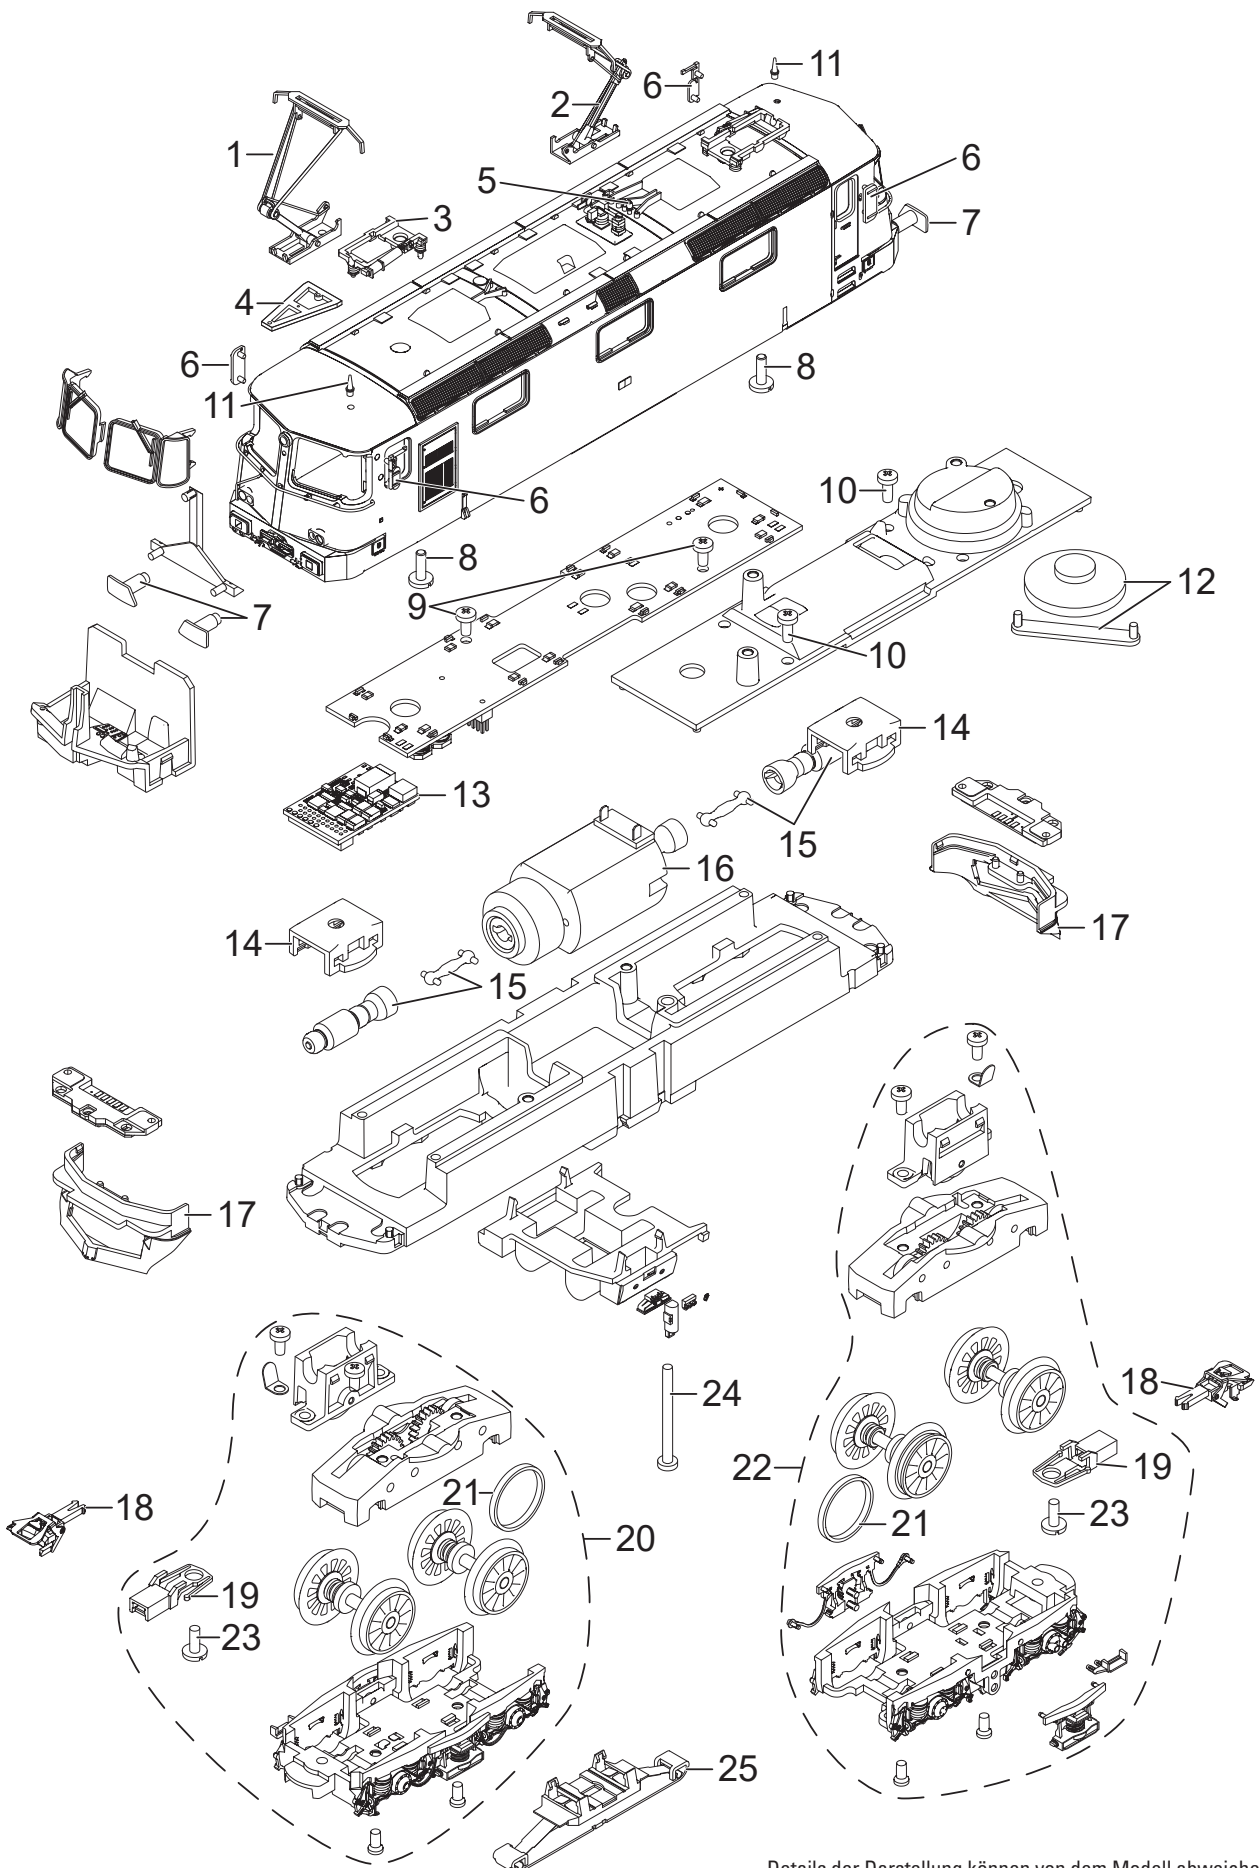

Einzelteile der Lokomotive 37340

Details der Darstellung können von dem Modell abweichen.

Einzelteile der Lokomotive 37340

Lfd. Nr.	Benennung	Bestell-Nr.
1	Einholm-Stromabnehmer	E224 879
2	Einholm-Stromabnehmer	E669 950
3	Trägerisolation	E489 620
4	Stromabnehmerträger	E489 640
5	Pfeife	E239 990
6	Fahrplanhalter	E489 780
7	Puffer	E489 680
8	Zylinderschraube	E750 250
9	Linsenkopfschraube	E590 410
10	Linsenkopfschraube	E786 750
11	Antenne	E374 720
12	Lautsprecher	E182 576
13	Decoder	349 173
14	Halteklammer	E230 561
15	Schnecke, Kardanwelle	E241 358
16	Motor	E342 389
17	Schienenräumer	E494 620
18	Kurzkupplung	E701 630
19	Kupplungsdeichsel	E489 010
20	Treibgestell vorn	E349 168
21	Haftreifen	7 153
22	Treibgestell hinten	E349 171
23	Zylinderansatzschraube	E242 321
24	Linsenkopfschraube	E246 083
25	Schleifer	E206 370
	Verkleidung	E491 370

Hinweis: Einige Teile werden nur ohne oder mit anderer Farbgebung angeboten.
Teile, die hier nicht aufgeführt sind, können nur im Rahmen einer Reparatur im Märklin Reparatur-Service repariert werden.